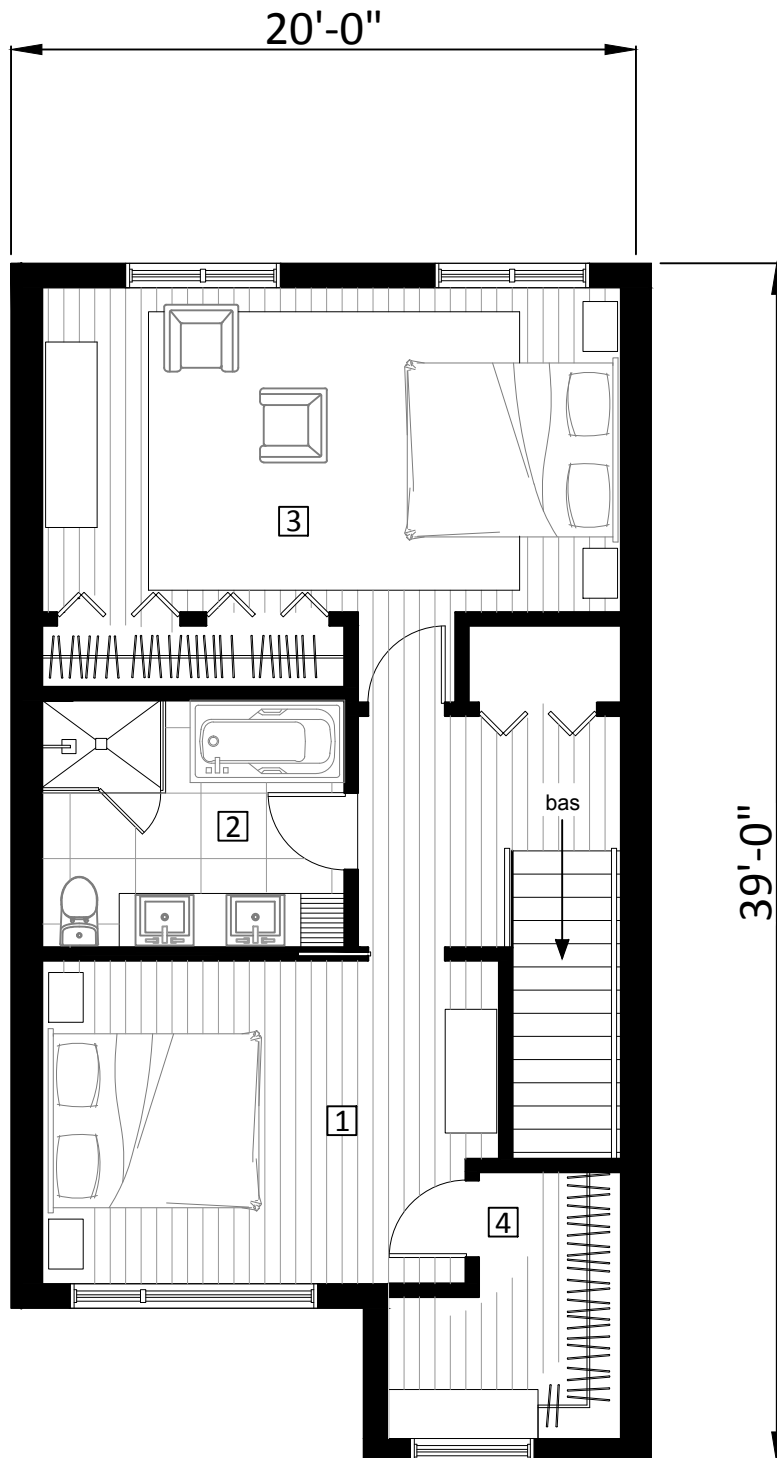

PLAN ÉTAGE

732 pc habitable

OPTION 3

- 1 Chambre
14'-9" X 10'-6"
- 2 Salle de bain
9'-9" X 8'-0"
- 3 Chambre
18'-8" X 10'-6"
- 4 walk-in
7'-6" X 8'-6"

Les superficies et les dimensions des pièces sont approximatives et à titre indicatif seulement.